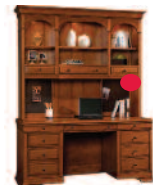

645TL-440 Deck
65"W x 14^{3/4}"D x 53^{1/2}"H
645TL-430 Credenza
64^{5/8}"W x 25^{1/4}"D x 30^{1/4}"H
Combined 83^{3/4}"H